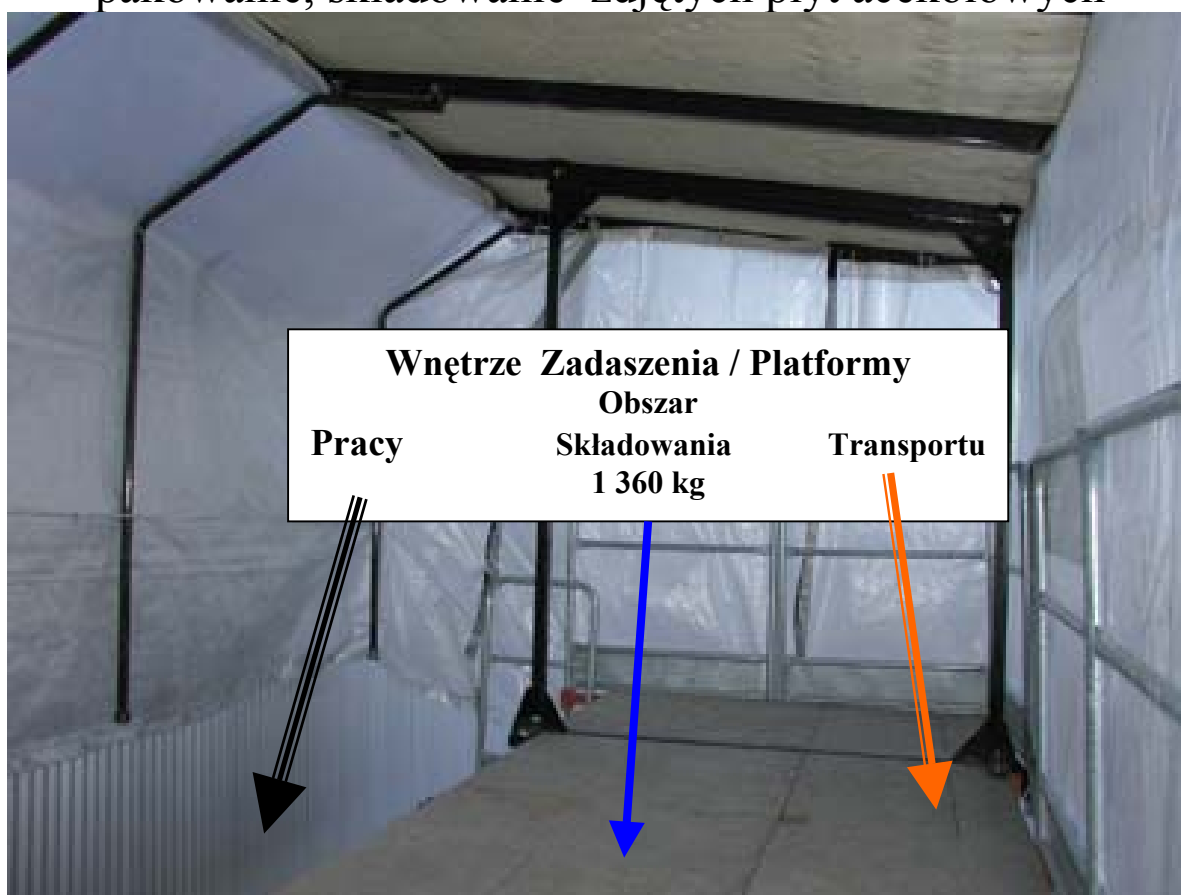

FRACO

Masztowe Podesty Ruchome

/ **Hydrauliczne Platformy Robocze**

✓ **Funkcjonalne** – do: 3,5 To udźwigu; 10 m/min; 100m i więcej

✓ **Robocze** – obniżony, ergonomiczny podest roboczy

✓ **Autonomiczne** – napęd spalinowy, przewoźne;

BEZPIECZEŃSTWO & EFEKTYWNOŚĆ

Przykład bezpiecznego usuwania azbestu / acekolu z fasad

Zadaszenie Platform **FRACO** pozwala na nie tylko komfortową pracę w niekorzystnych warunkach atmosferycznych – zima, deszcze , ale również bezpieczne i efektywne usuwanie płyt acekolowych

Stworzona zadaszona powierzchnia pracy pozwala bezpieczne na pakowanie, składowanie zdjętych płyt acekolowych

Wnętrze Zadaszenia / Platformy		
Obszar		
Pracy	Składowania	Transportu
	1 360 kg	