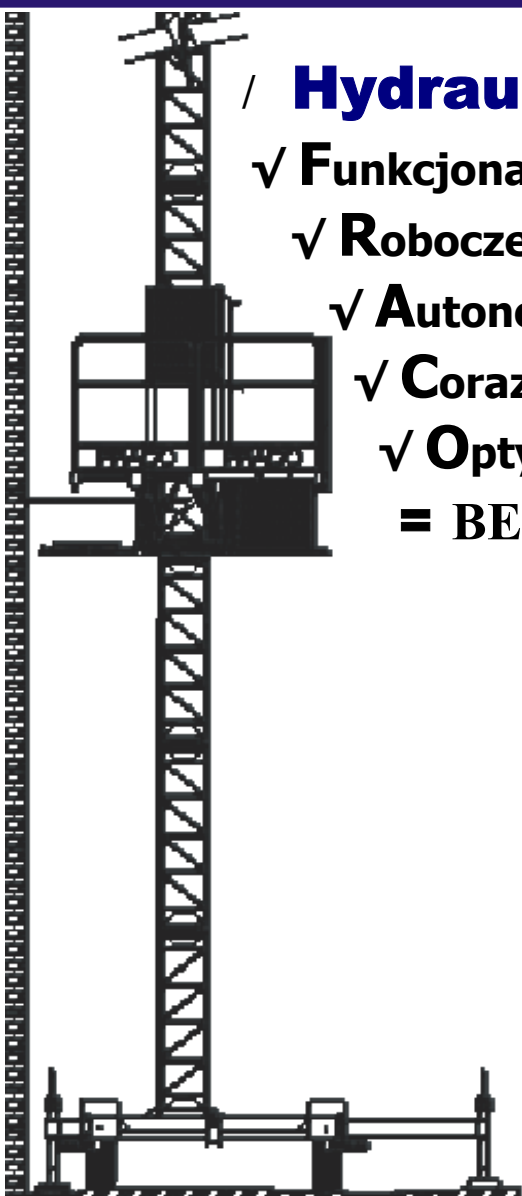

FRACO

Masztowe Podesty Ruchome

/ **Hydrauliczne Platformy Robocze**

✓ **Funkcjonalne** – do: 3,5 To udźwigu; 10 m/min; 100m i więcej

✓ **Robocze** – obniżony, ergonomiczny podest roboczy

✓ **Autonomiczne** – napęd spalinowy, przewoźne;

✓ **Coraz częściej poszukiwane** – w kraju i za granicą

✓ **Optymalne rozwiązania** – budow specjalistycznych

= BEZPIECZEŃSTWO + EFEKTYWNOŚĆ

FRACO sp. z o. o.   baza sprzętowa : 40-816 Katowice   ul. Bocheńskiego 92

Kontakt:

0 605 677 059

0 600 209 893

tel / faks. (32) 209 44 56   info@fraco.com.pl

tade@fraco.com.pl

www.fraco.com.pl

www.fraco.com