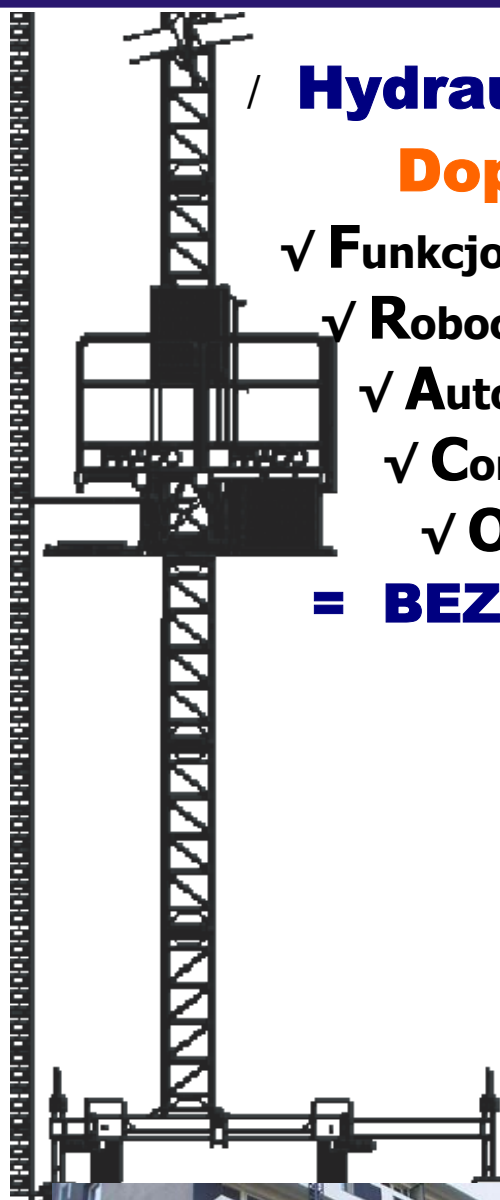

FRACO

Masztowe Podesty Ruchome

/ **Hydrauliczne Platformy Robocze** **Dopełnienie Rusztowania**

- ✓ **Funkcjonalne** – do: 3,5 To udźwigu; 10 m/min; 100m i więcej
 - ✓ **Robocze** – obniżony, ergonomiczny podest roboczy
 - ✓ **Autonomiczne** – napęd spalinowy, przewoźne;
 - ✓ **Coraz częściej poszukiwane** – w kraju i za granicą
 - ✓ **Optymalne rozwiązania** – budów specjalistycznych
- = BEZPIECZEŃSTWO + EFEKTYWNOŚĆ**